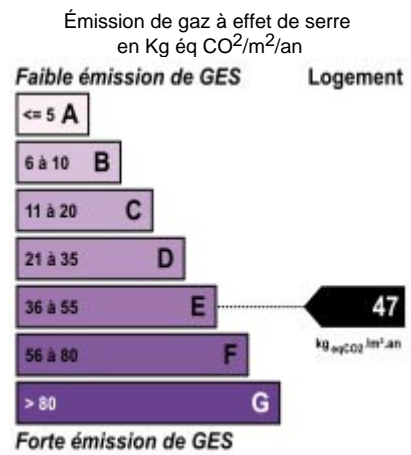

DIAGNOSTICS DPE - GES