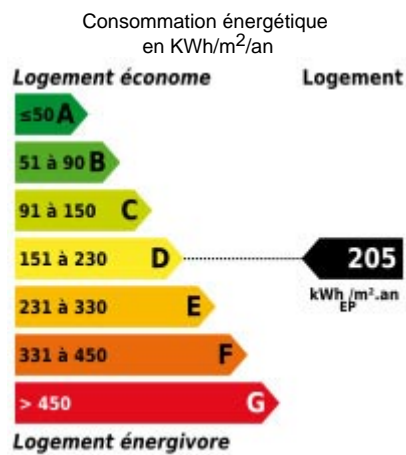

DIAGNOSTICS DPE - GES