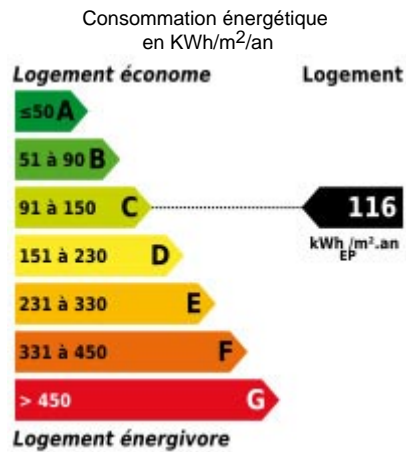

LE BIEN EN DETAIL

Référence : 436567
Ville : VILLETANEUSE
Transaction : Vente
Type de bien : Maison
Prix honoraires : 265 000 €
Syndicat en procédure : NC
Nbr de lots de copropriété : 75
Charges annuelles : 428 €
Taxe foncière : 1 529 €
Surface : 80 m²
Terrain : 124 m²
Année de construction : 2007
Charges : 428 €

Nbr de pièces : 4
Nbr de chambres : 3
Nbr SDB : 1
Nbr SE : 1
parking : 1

DIAGNOSTICS DPE - GES