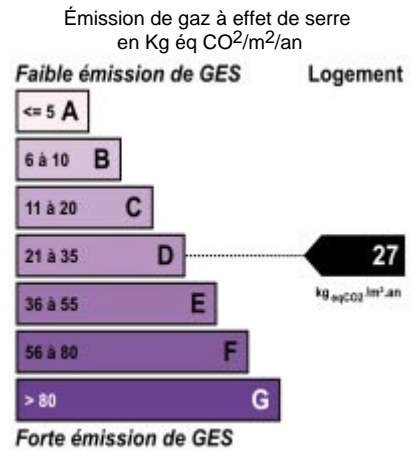

LE BIEN EN DETAIL

Référence : 436567
Ville : VILLETANEUSE
Transaction : Vente
Type de bien : Maison
Prix honoraires : 265 000 €
Syndicat en procédure : NC
Nbr de lots de copropriété : 75
Charges annuelles : 428 €
Taxe foncière : 1 529 €
Surface : 80 m²
Terrain : 124 m²
Année de construction : 2007
Charges : 428 €

Nbr de pièces : 4
Nbr de chambres : 3
Nbr SDB : 1
Nbr SE : 1
parking : 1

DIAGNOSTICS DPE - GES