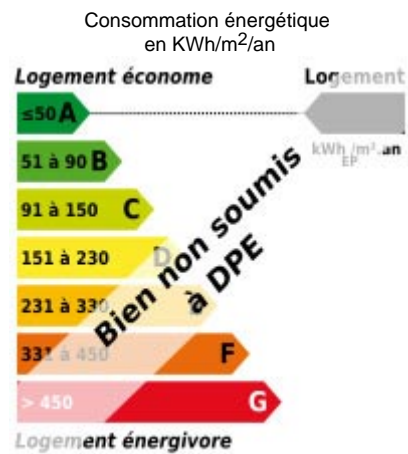

Appartement - 38 m²
PIERREFITTE SUR SEINE

142 000 €*

* Les honoraires d'agence seront intégralement à la charge du vendeur

DESCRIPTION DU BIEN

Je vous propose en exclusivité ce bel appartement refait à neuf situé à 10 minutes à pied du tramway (T5) et 15 minutes de la gare de Pierrefitte (RER D). Le bien comprend : entrée, cuisine équipée, séjour lumineux, salle d'eau, WC, chambre et dressing. Les +++ de l'appartement : - Place de parking et cave - Proche des commerces et des écoles - Résidence sécurisée A VISITER RAPIDEMENT !

LE BIEN EN DETAIL

Référence : WIN3
Ville : PIERREFITTE SUR SEINE
Transaction : Vente
Type de bien : Appartement
Prix honoraires : 142 000 €
Surface : 38 m²

Nbr de pièces : 2

DIAGNOSTICS DPE - GES

LE BIEN EN PHOTOS