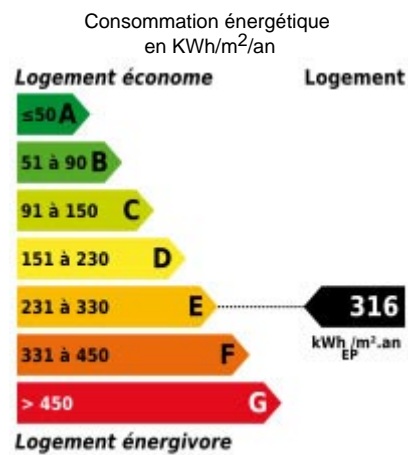

DIAGNOSTICS DPE - GES