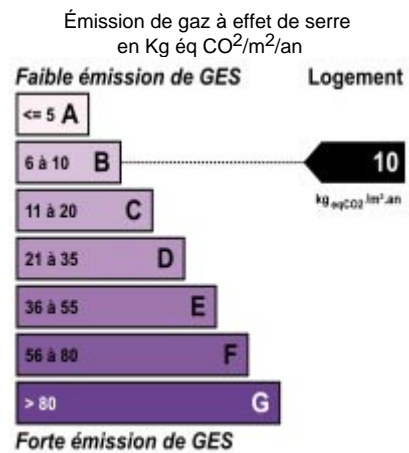

DIAGNOSTICS DPE - GES