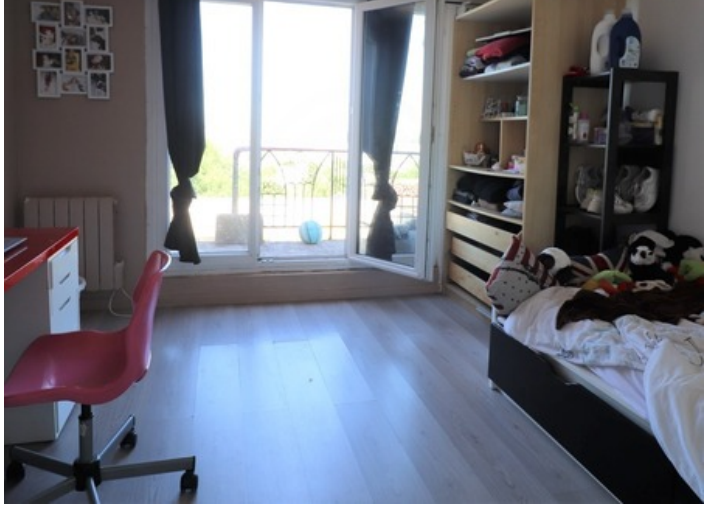

Winter JOSEPH

5 rue du château
95360 - MONTMAGNY
Tél. 06 48 91 00 49