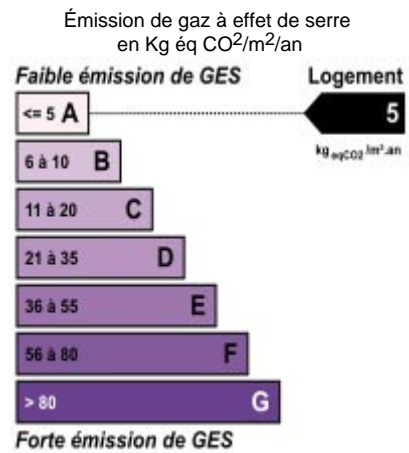

DIAGNOSTICS DPE - GES