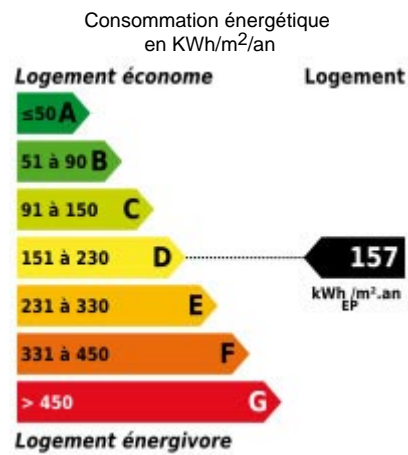

LE BIEN EN DETAIL

Référence : WIN4
Ville : MONTMAGNY
Transaction : Vente
Type de bien : Maison
Prix honoraires : 430 000 €
Taxe foncière : 1 500 €
Surface : 145 m²

Nbr de pièces : 7

DIAGNOSTICS DPE - GES